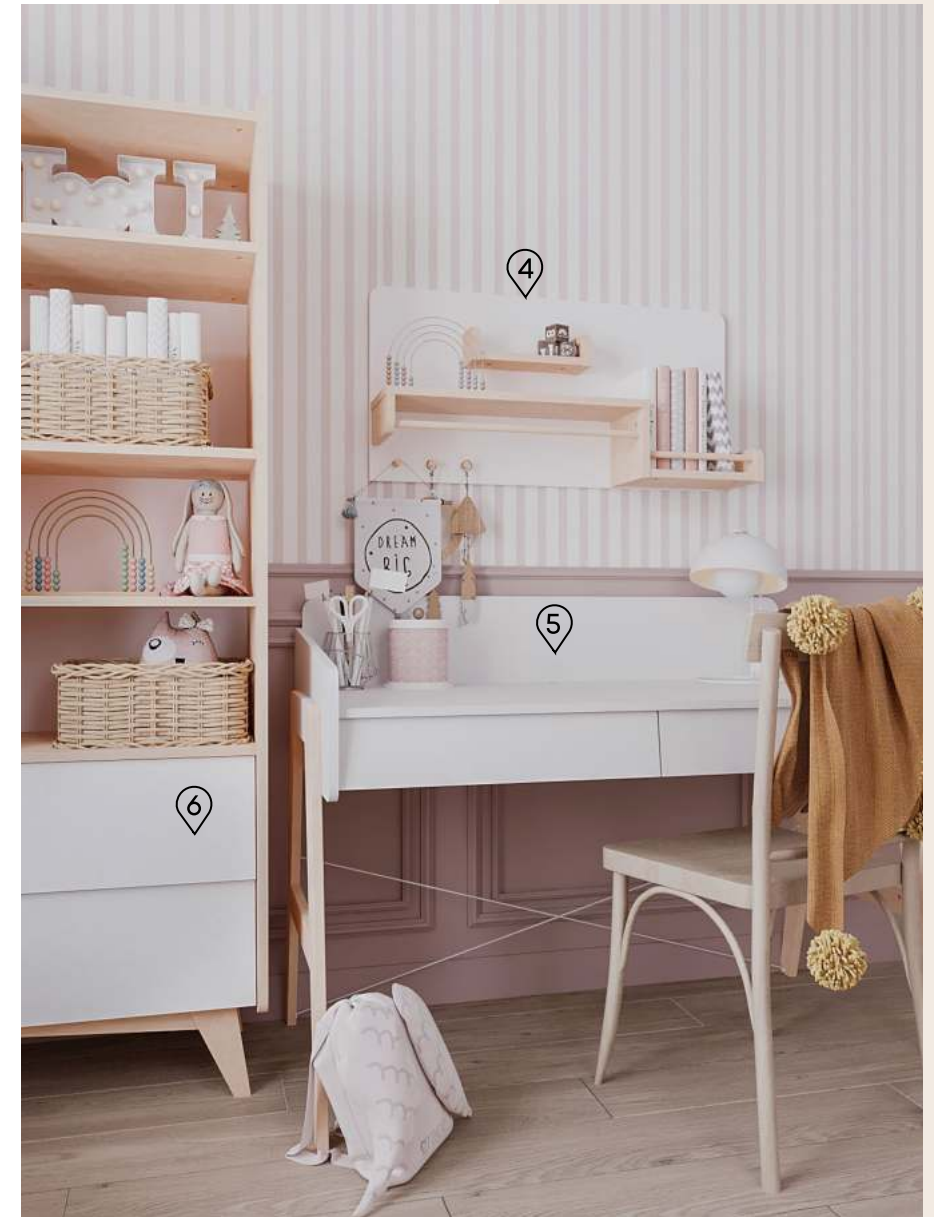

Mood,
carefree,
style

eco
smart

New!

eco
smart

So Sixty cot 70x140
H 92 cm x W 144 cm x D 74 cm

So Sixty junior bed 70x160
H 55 cm x W 166 cm x D 74 cm

So Sixty desk
H 118,5 cm x W 74 cm x D 57,5 cm

- | 1 So Sixty bed 90x200
- | 2 So Sixty drawer 90x200
- | 3 So Sixty cabinet on wheels
- | 4 So Sixty wall shelf
- | 5 So Sixty desk
- | 6 So Sixty bookcase