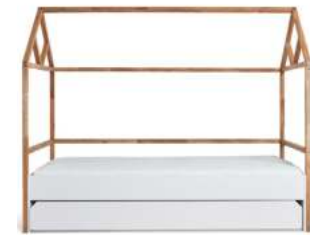

Lotta bed house frame 90x200 with a drawer
H 169 cm x W 209,2 cm x D 93,2 cm